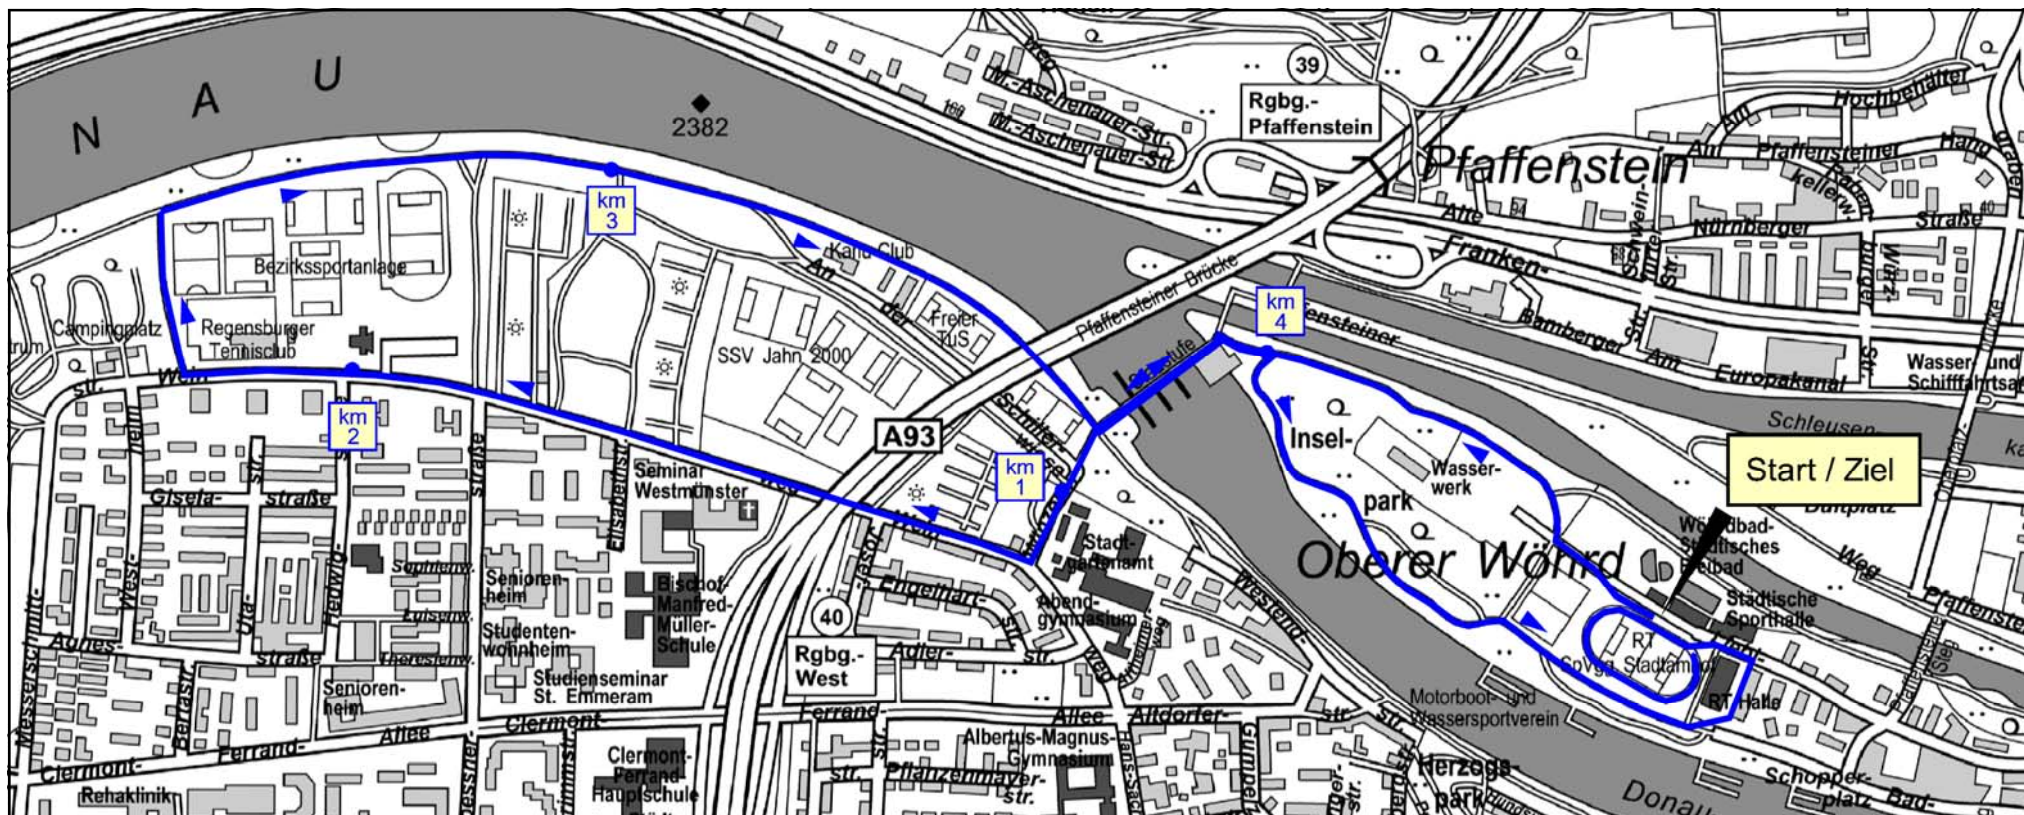

Regensburger Leukämieclub

Streckenverlauf 5,1 km-Lauf

Nachdruck und Weiterverarbeitung nur nach expliziter Genehmigung durch den Veranstalter.

www.Leukaemielauf.de / info@Leukaemielauf.de

© 2010