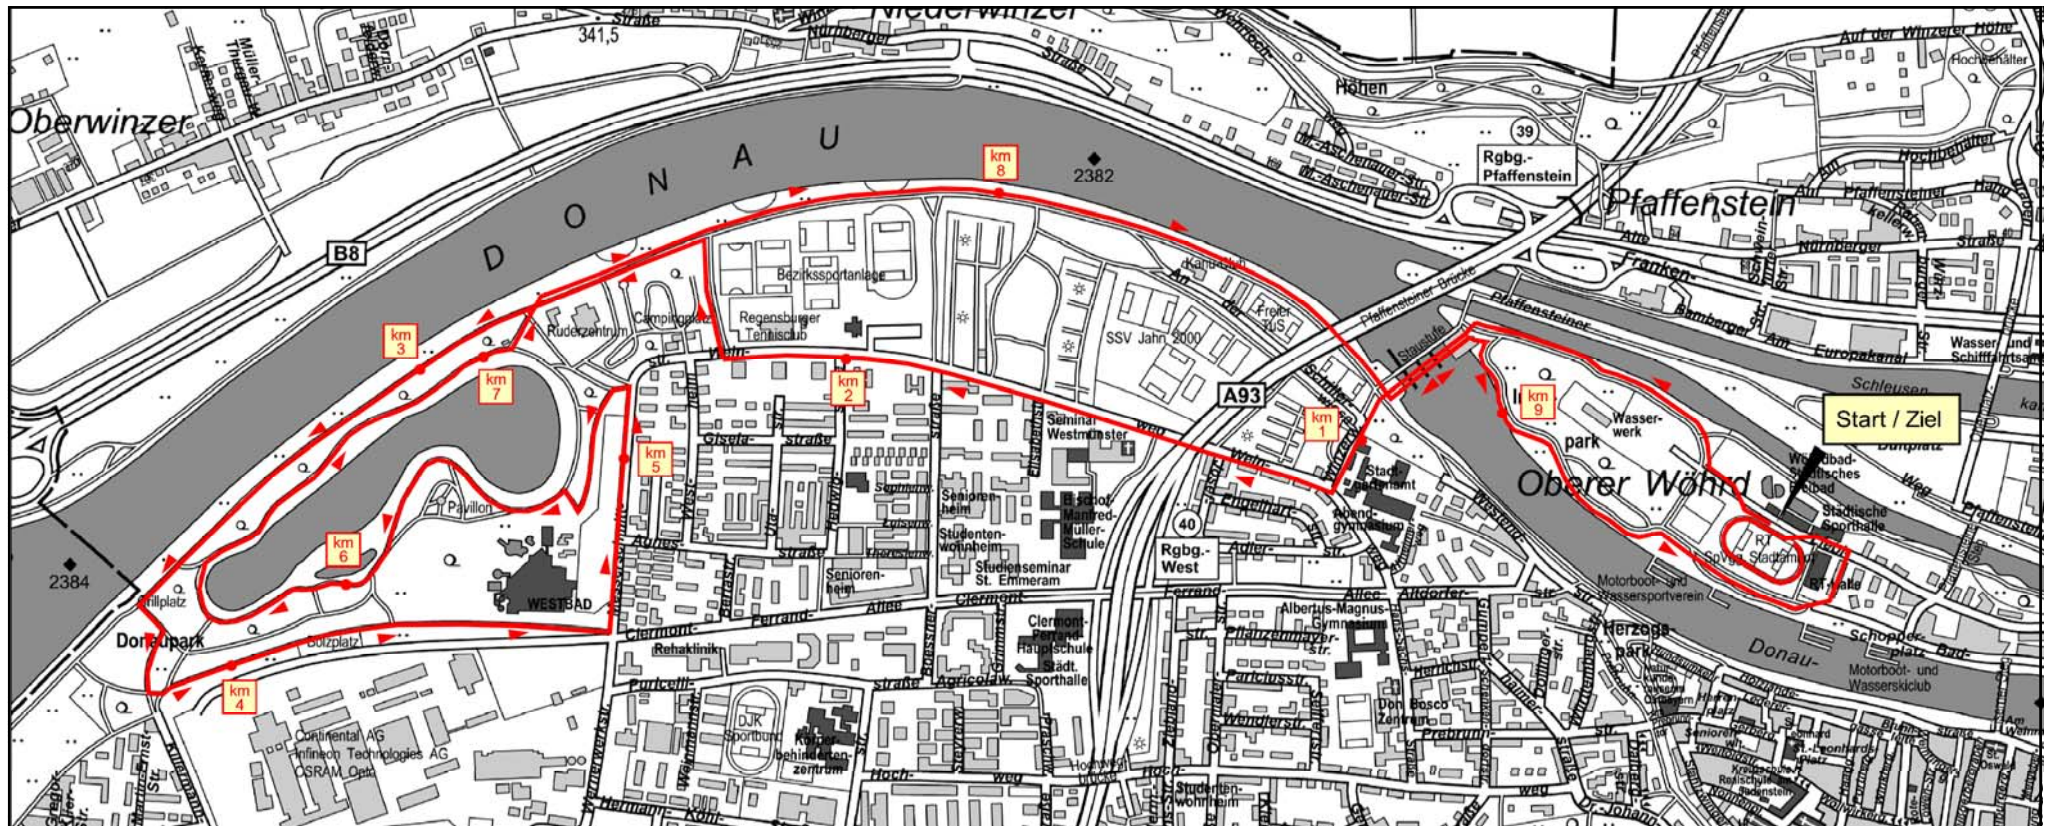

Regensburger Leukämieclub

Streckenverlauf 10,2 km-Lauf

Nachdruck und Weiterverarbeitung nur nach expliziter Genehmigung durch den Veranstalter.

www.Leukaemielauf.de / info@Leukaemielauf.de

© 2010